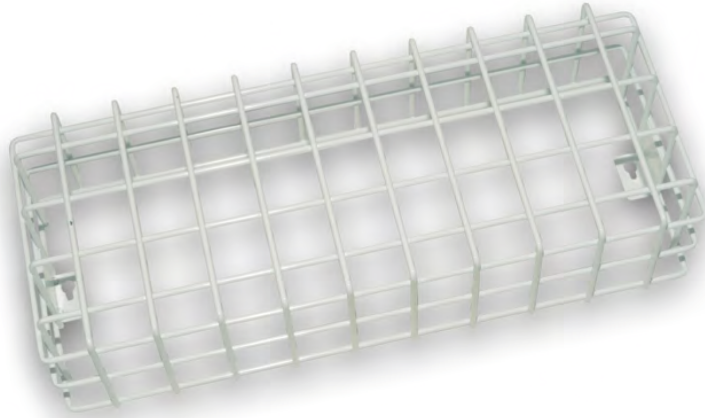

SECURA SL20/G
Standard Schutzgitter für SECURA SL20 Serie

735 x 180 x 120mm

Passend zu Plexi:

- SECURA SL20/CWG