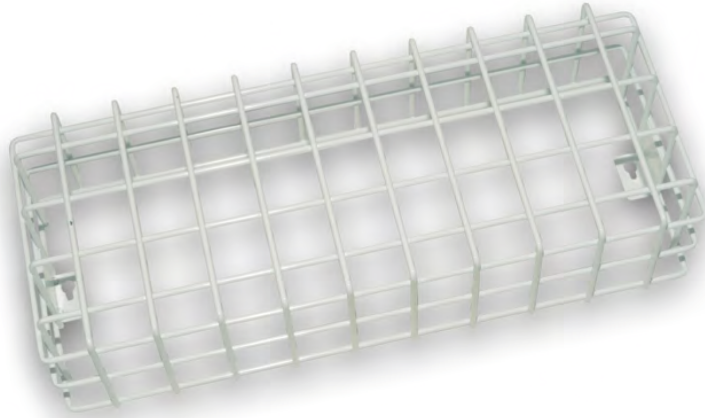

SECURA SL8/G
Standard Schutzgitter für SECURA SL8 Serie

440 x 170 x 100mm

Passend zu Plexi:

- SECURA SL8/CW