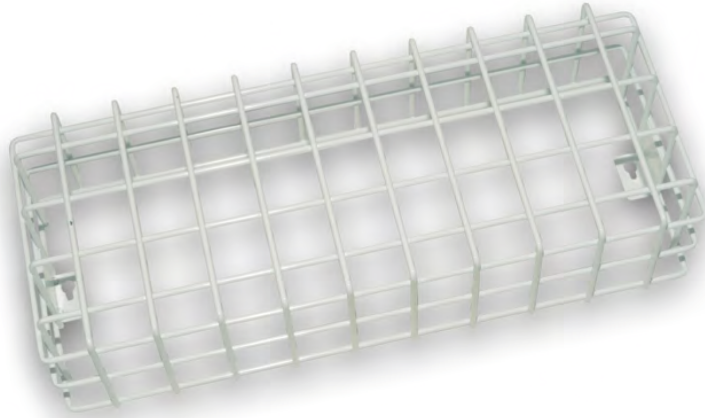

**SECURA SL8/GB**  
Breites Schutzgitter für SECURA SL8 Serie

400 x 210 x 110mm

**Passend zu Plexi:**

- SECURA SL8/CWB