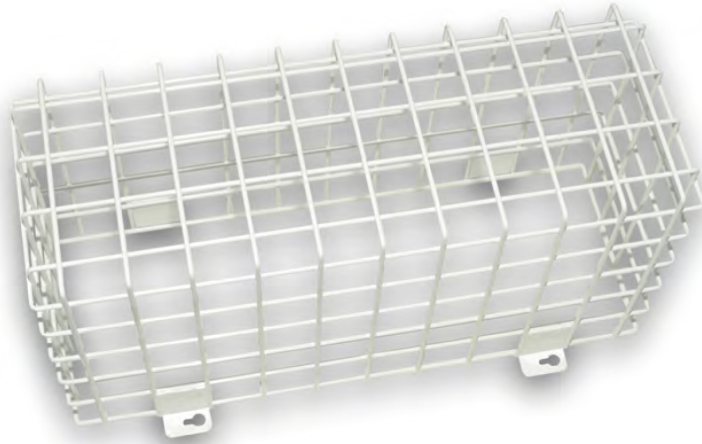

SECURA SL8/GH
Hohes Schutzgitter für SECURA SL8 Serie

440 x 170 x 190mm

Passend zu Plexi:

- SECURA SL8/CWH
- SECURA SL8/CWTX