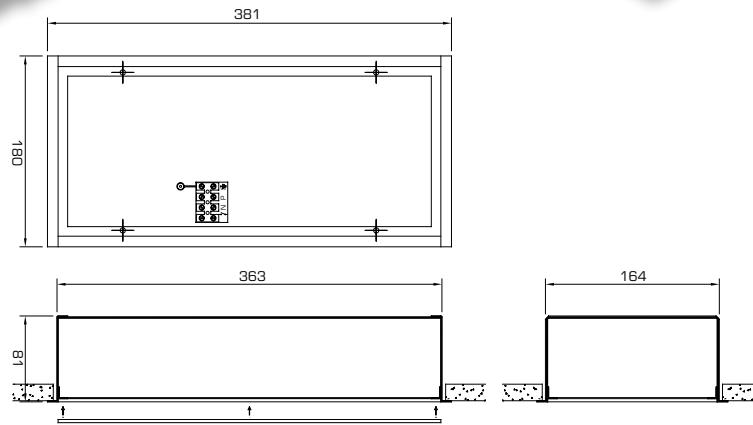

SECURA SL8/FU
Unterputz-Grundplatte SL12/U mit Plexiplatte SECURA SL8/CWFU

Passend zu:

- SL8-PSAR
- SL8-PSA
- SL8-VS
- SL8-PS
- SL8-S
- SL8-230
- SL8-12(24)