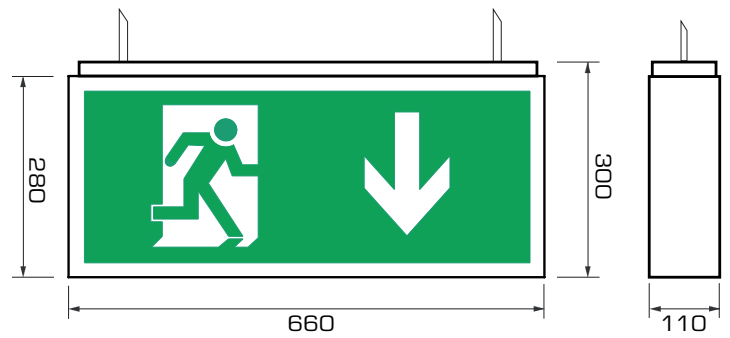

SECURA SL20/CWS

Hohe Plexiabdeckung zu Grundplatte SECURA SL20/GP

Technische Angaben:

Dimensionen (LxBxH): 660 x 110 x 280mm

Passend zu:

- SL20-PSAR
- SL20-PSA
- SL20-VS
- SL20-PS
- SL20-S
- SL20-230
- SL20-12